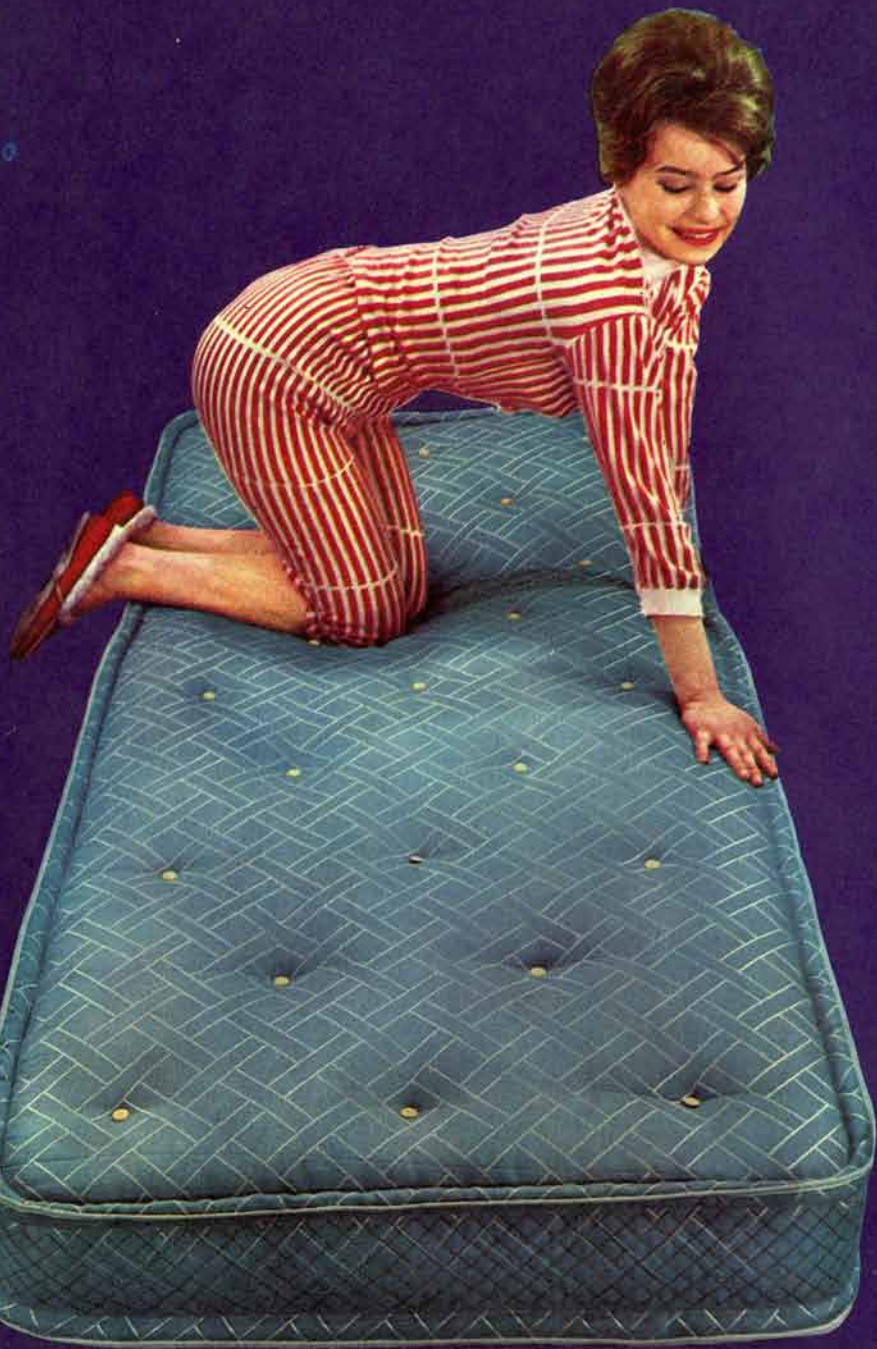

ASKO

HYVÄÄ UNTA VARTEN

Vasemmalla. Ainutlaatuinen ylellisyyspatja hyvää unta varten on Asko-Bonnell patja. Sen korkealuokkaisia ominaisuuksia ovat jousituksen antama tasapainottava tuki nukkuessanne ja loisteliäs huoliteltu ulkoasu. Bonnell-patjasta annetaan 10 vuoden takuu.