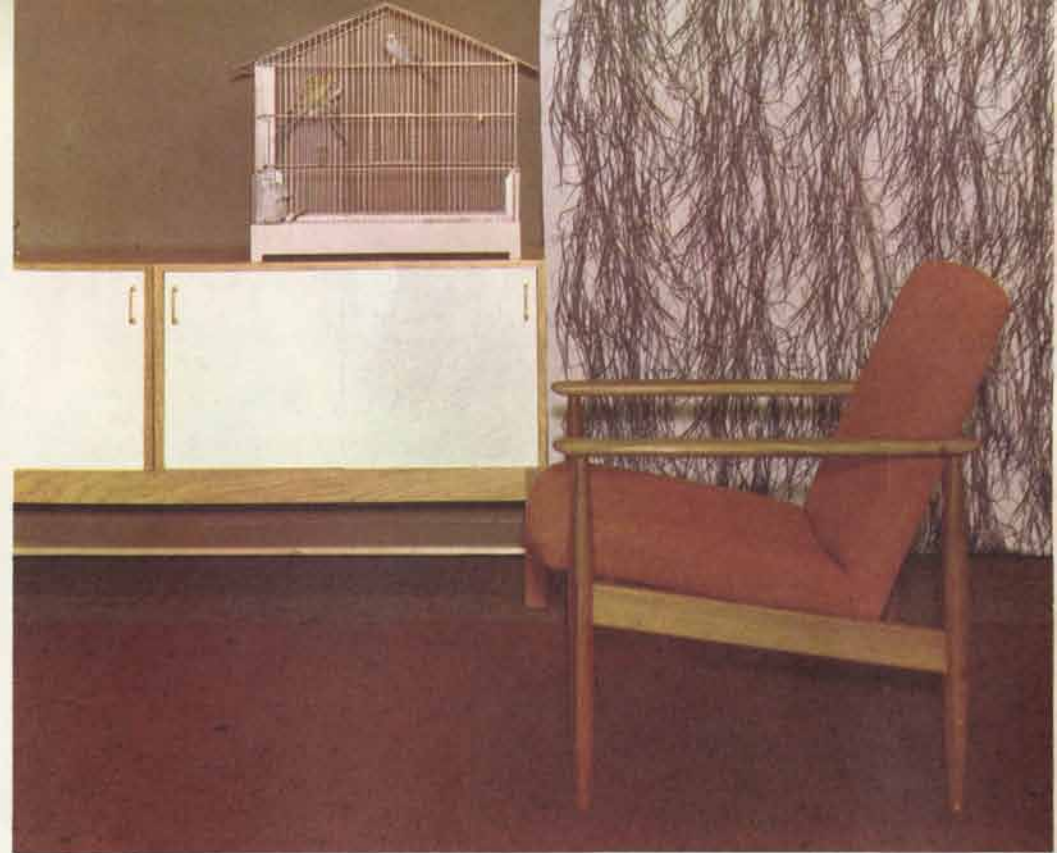

**SATOJEN MAHDOLLISUUKSIEN
MALLISTOA TAVOITEKOTIIN**

ASKO

TUOLI – KAUNIS YKSITYISKOHTA KODISSANNE

Yllä. Vaahtokumipehmustein Bella-lepotuoli on koristeellinen ja viihtyisä istuin. Puuosat kaunistaa teakia.

Vasemmalla sisustusarkkitehti Ilmari Tapiovaaran suunnittelema Mamselli-kiikku on tunnelmaa luova yksityiskohta. Sitä valmistetaan mustana, korallinpunaisena ja harmaana.

Kansikuvassa Askon suunnittelema ja sisustama olohuone, joka edustaa olohuoneissa suosittua matalaa linjaa, Fanett-tuolit ja -ruokapöydän sekä Pala-hyllystön on suunnitellut sisustusarkkitehti Ilmari Tapiovaara. Oleskeluryhmän muodostavat sisustusarkkitehti Jussi Peipon suunnittelema Unesco-sohva, Marketta-lepotuolit ja sisustusarkkitehti Eric Johannin matala Duetta-pöytä.

HYLLYSTÖ-KORISTEELLINEN TAUSTA-VÄRIÄ ANTAVA PINTA

Oikealla. Jussi-hyllystö muodostaa elävän rytmillisen taustapinnan olohuoneelle, jossa sisustusarkkitehti Aulis Leinosen suunnittelemat Anjuska-lepotuolit muodostavat yhdessä Eric Johannin Duetta-ryhmään kuuluvan istuintason ja kaappien kanssa viihtyisän oleskeluryhmän. Pöytänä sisustusarkkitehti Eric Johannin Duetta tammi-pintaisena.